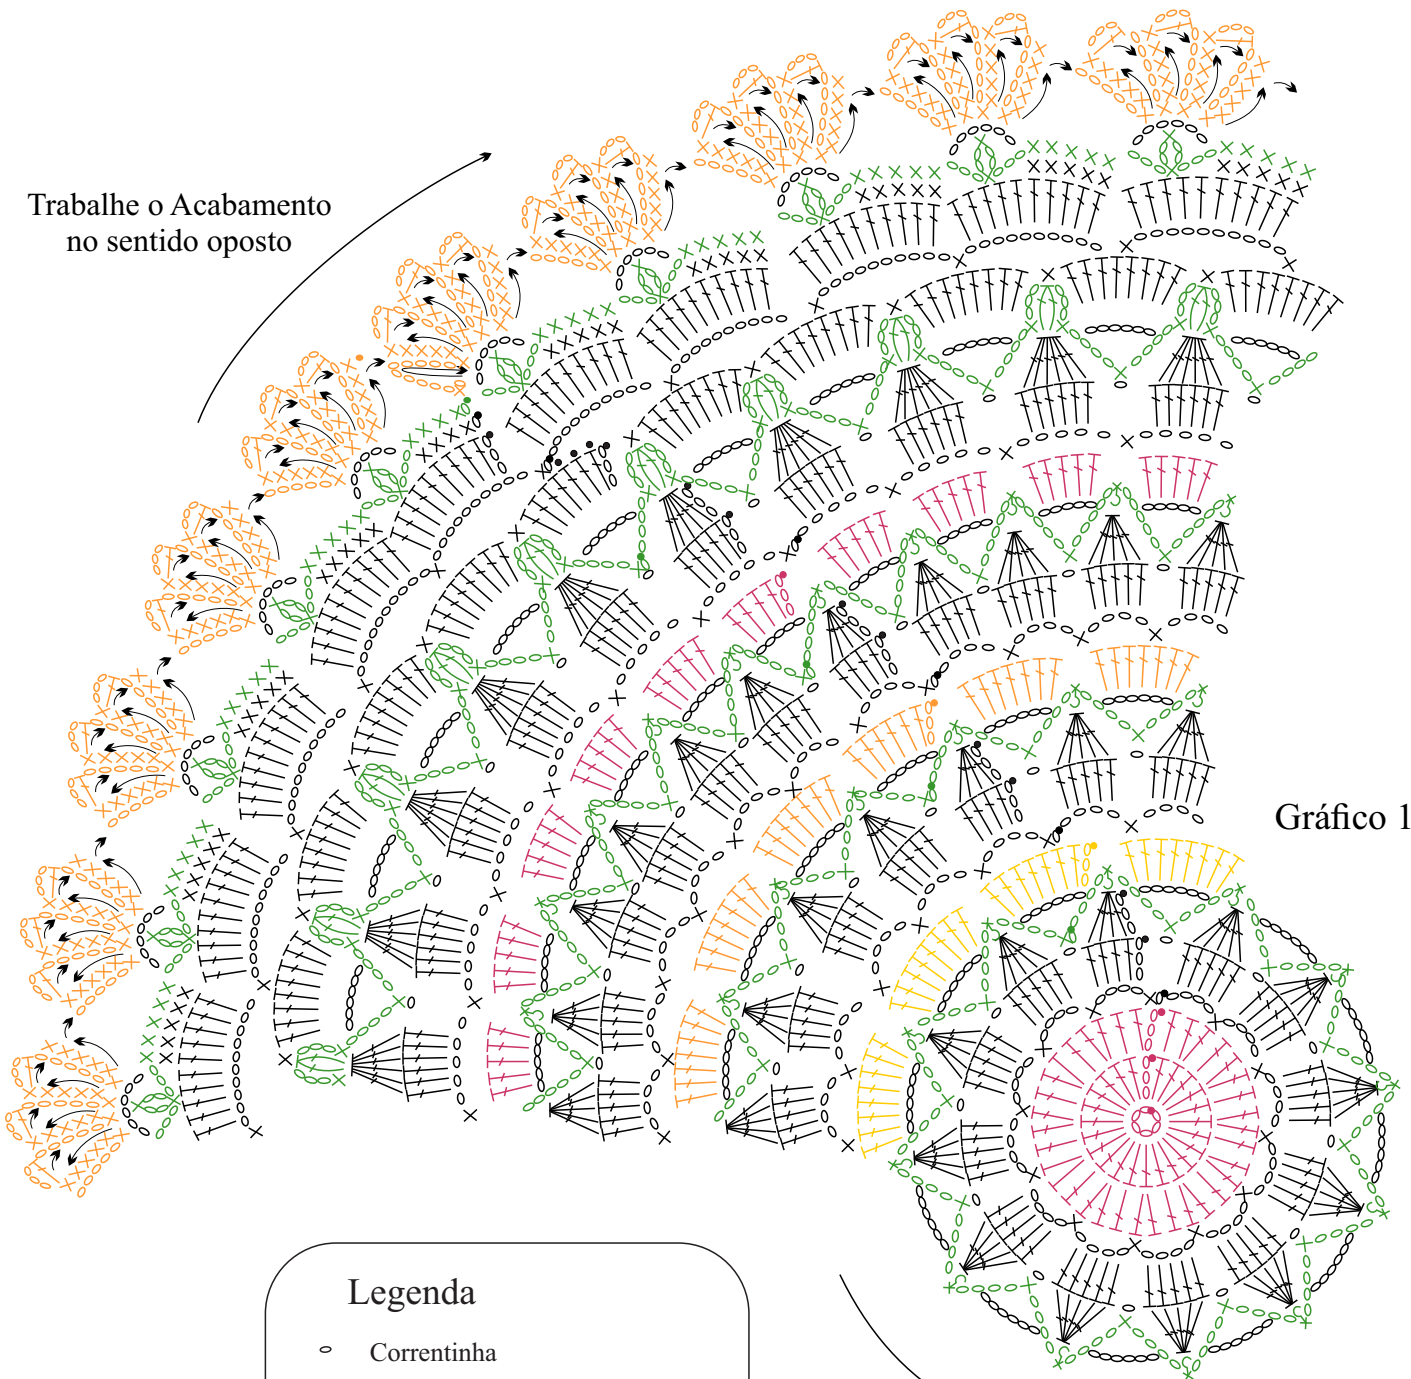

Trabalhe o Acabamento
no sentido oposto

Gráfico 1

Legenda

- Correntinha
- ⊥ Ponto Alto
- × Ponto Baixo
- Ponto Baixíssimo
- ⌢ 2 Pontos Altos fechados juntos
- ⌢ 5 Pontos Altos fechados juntos
- ⌢ 6 Pontos Altos fechados juntos
- ⌘ Ponto Baixo pegando pela frente
- B. Multicolor Premium (9900)
- B. Multicolor Premium (9368)
- B. Multicolor Premium (9536)
- B. Multicolor Premium (9165)
- B. Multicolor Premium (9484)