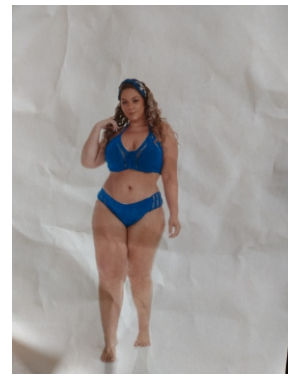

Biquíni azul

Receita 50 - 2020

Frente - Calcinha

↑
Meio lateral

Costas - Calcinha

↑
Meio lateral

↑
Meio Frente

↑
Meio costas

Biquíni azul

Receita 50 - 2020

Bojo

Tira lateral

Barrado

Legenda

○ = corr.

+ = p.b.