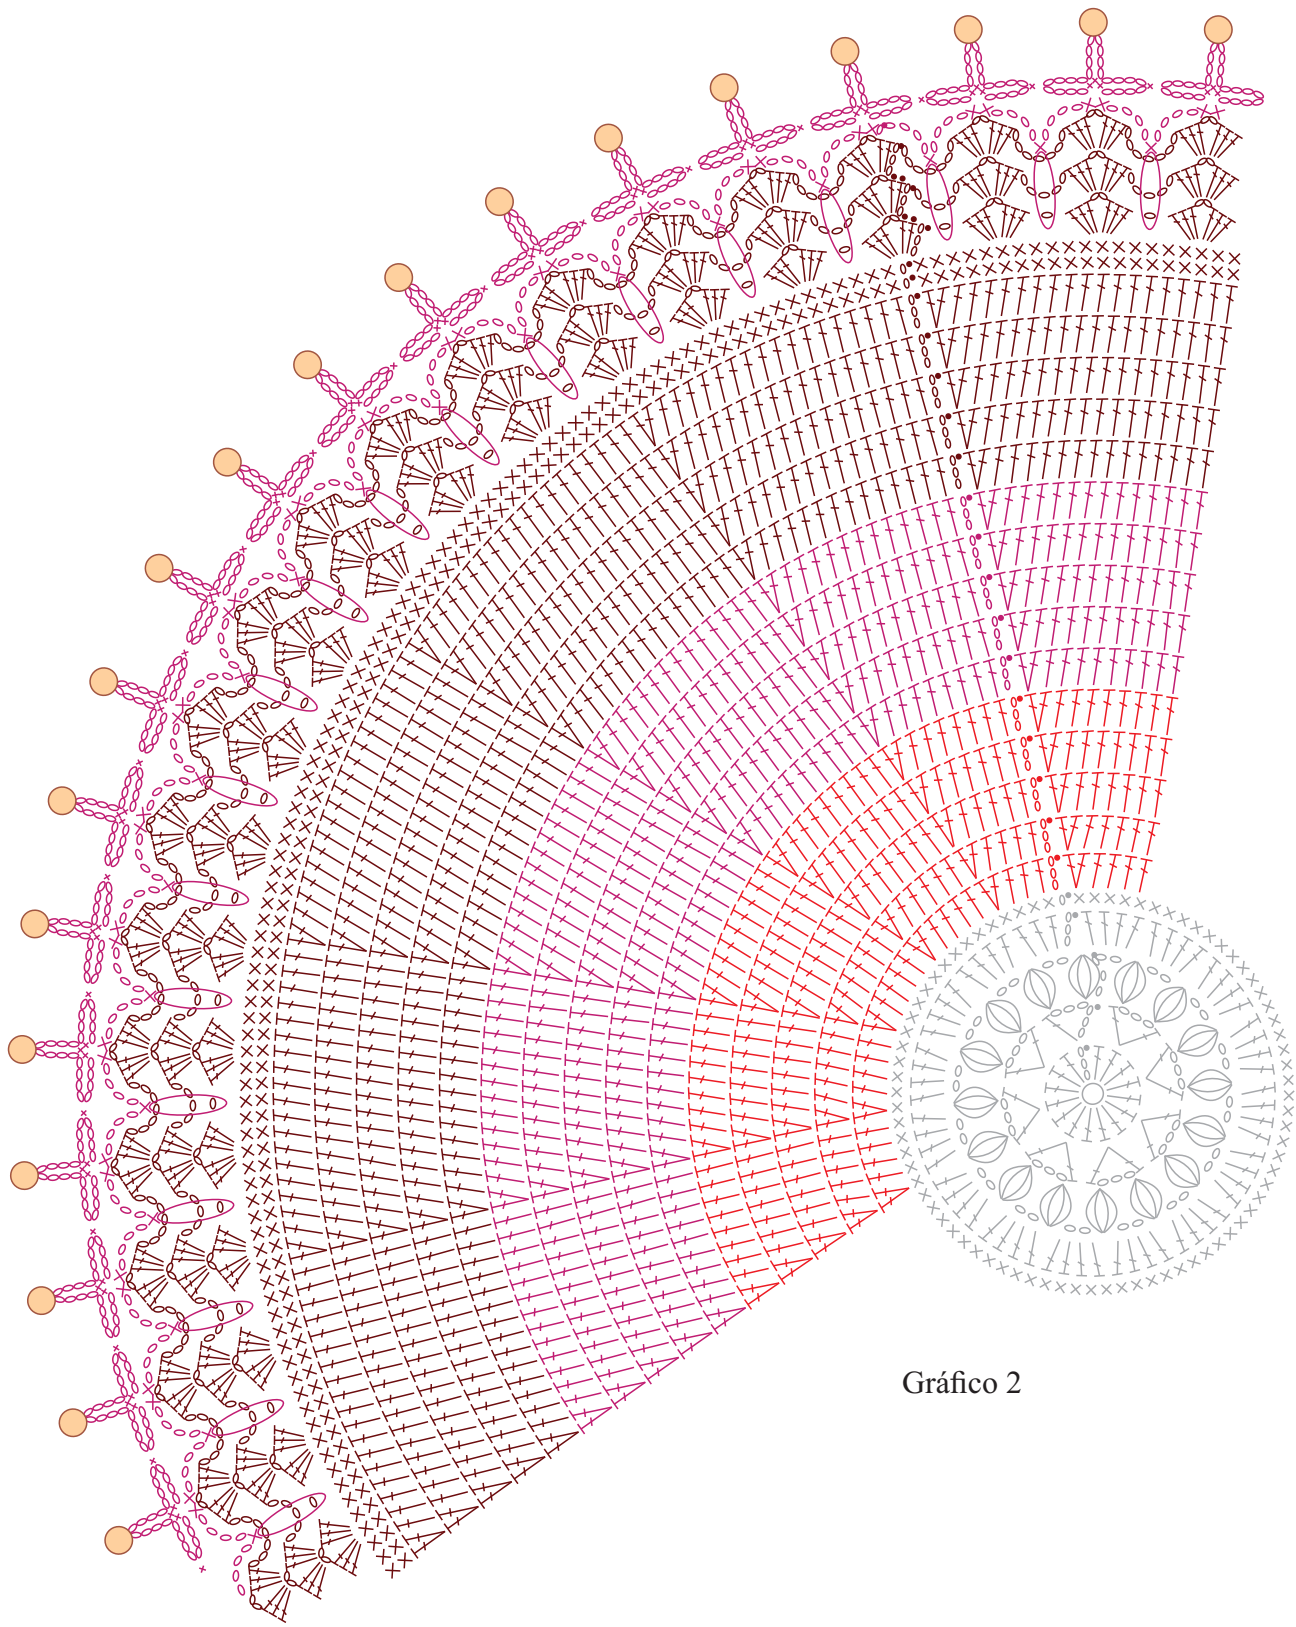

Gráfico 1

Legenda

- Correntinha
- × Ponto Baixo
- Ponto Baixíssimo
- ⊥ Ponto Alto
- ⊥ Ponto Alto Duplo
- ⊗ Ponto Baixo Alongado
- ⊕ Ponto Pipoca com 4 Pontos Altos
- Pérola
- Duna (8001)
- Duna (9309)
- Duna (9245)
- Duna (9253)

Gráfico 2