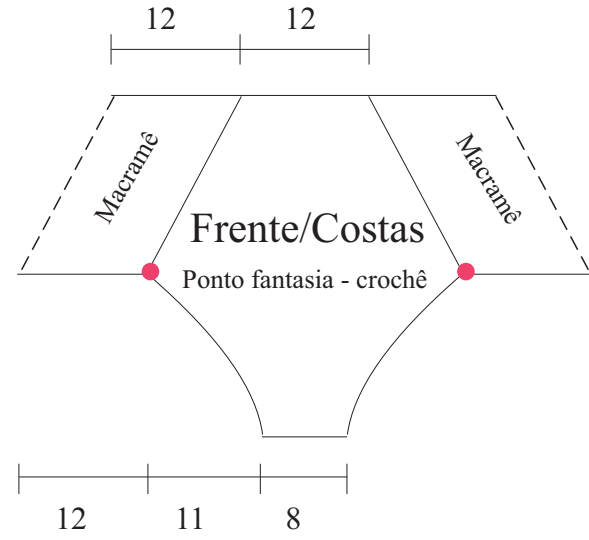

Ponto fantasia - macramê

Ponto fantasia - crochê

Legenda

- = nó duplo
- = festone
- ▼ = colocação dos fio
- | = fio
- = corr.
- ⊥ = p. a.

Repetir de * a *

Top