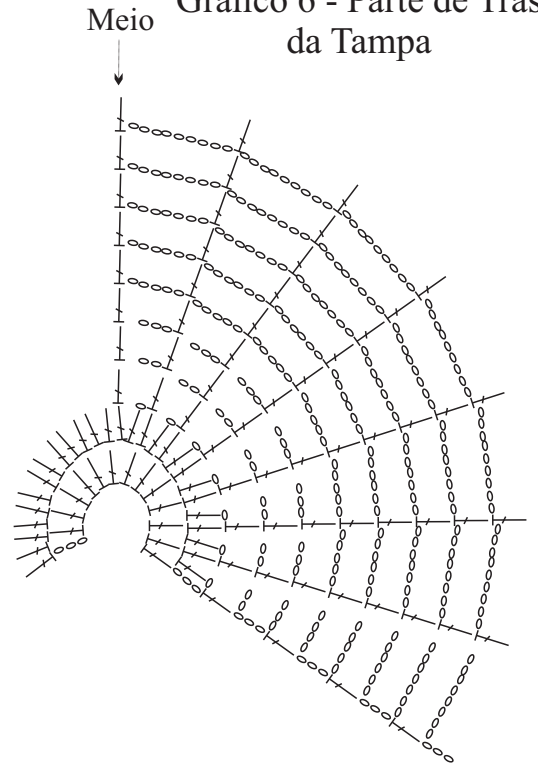

## Gráfico 3 - Tapete

## Legenda

- Correntinha
- ┆ Ponto Alto
- × Ponto Baixo
- Ponto Baixíssimo
- ┆ Ponto Alto Relevô pegando pela parte de trás
- ⊕ Ponto Pipoca
- ⌘ Ponto Caranguejo
- B. Maxcolor 8990
- B. Multicolor 9113
- B. Multicolor 9172
- B. Multicolor 9392
- B. Multicolor Brilho Ouro 9392
- B. Decore Luxo 203

Gráfico 5 - Tampa

Gráfico 4 - Acabamento

Gráfico 6 - Parte de Trás da Tampa

Gráfico 7 - Tapete  
Encaixe do vaso

Gráfico 8  
Acabamento interno