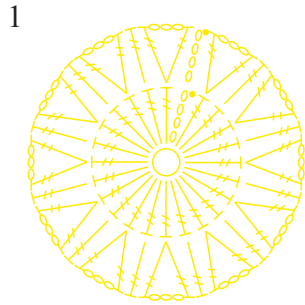

Gráfico 1

2

Gráfico 2 - Motivo

Esquema de Montagem

Legenda

- Correntinha
- ⋈ Ponto Alto
- × Ponto Baixo
- Ponto Baixíssimo
- ⋈ Ponto Alto Relevo pegando pela frente
- ⋈ Ponto Baixo pegando pela frente
- ⋈ Ponto Baixo pegando por trás
- × Ponto Caranguejo
- ⋈ Ponto Pipoca com 5 Pontos Altos
- Decore Luxo (960)
- Barroco Maxcolor (7684)
- Barroco Multicolor Premium (9368)
- Barroco Multicolor Premium (9918)
- Barroco Multicolor Premium (9218)
- Barroco Multicolor Premium (9253)
- Barroco Multicolor Premium (9536)

Gráfico 3 - Contorno