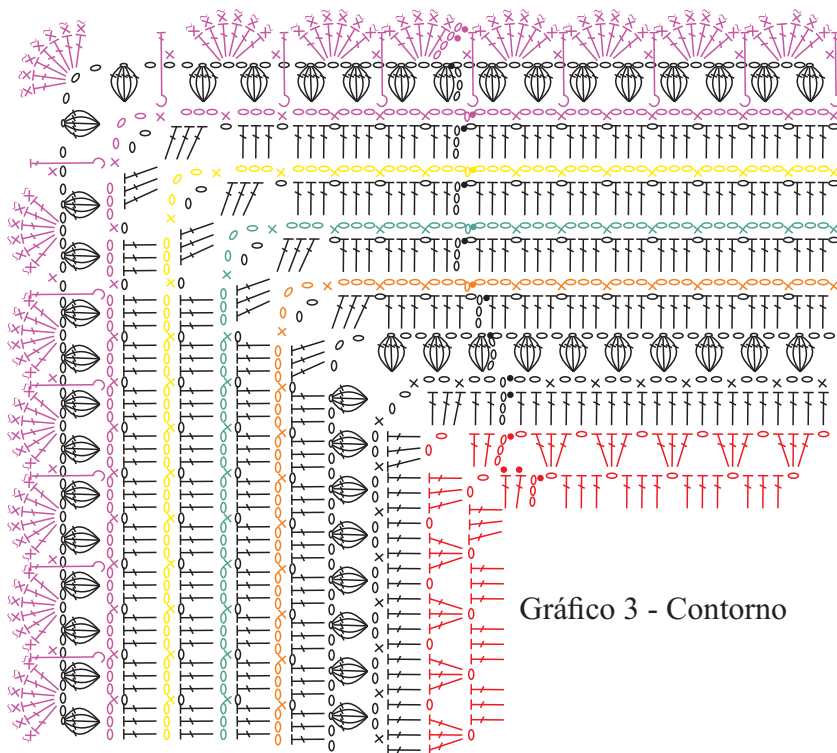

Gráfico 1

2

Gráfico 2 - Motivo

Esquema de Montagem

Legenda

- Correntinha
- ⋈ Ponto Alto
- × Ponto Baixo
- Ponto Baixíssimo
- ⋈ Ponto Alto Relevo pegando pela frente
- ⋈ Ponto Baixo pegando pela frente
- ⋈ Ponto Baixo pegando por trás
- × Ponto Caranguejo
- ⋈ Ponto Pipoca com 5 Pontos Altos
- Decore Luxo (960)
- Barroco Maxcolor (7684)
- Barroco Multicolor Premium (9368)
- Barroco Multicolor Premium (9918)
- Barroco Multicolor Premium (9218)
- Barroco Multicolor Premium (9253)
- Barroco Multicolor Premium (9536)

Gráfico 3 - Contorno