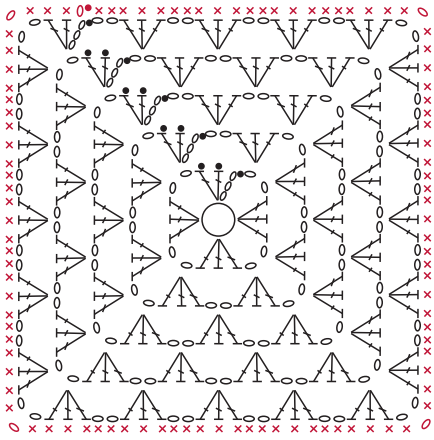

Gráfico 1 - Motivo

Gráfico 2

Gráfico 3 - Pontas

Gráfico 4 - Acabamento

Esquema de Montagem

Legenda

- o Correntinha
- T Ponto Alto
- Ponto Baixíssimo
- x Ponto Baixo
- ⌘ Ponto Caranguejo
- Duna (8001)
- Duna (3635)
- Duna (3402)