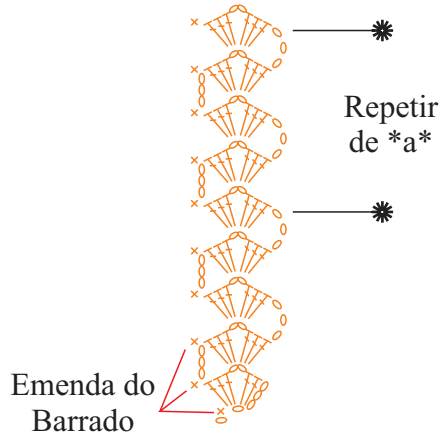

Gráfico 1 - Caseado em 'V'

Gráfico 2 - Caseado Simples

Gráfico 3 - Barrado

Gráfico 4 - Flor

Gráfico 6
Cabeça do Galo

Gráfico 5 - Corpo do Galo

Gráfico 7
Asa do Galo

Gráfico 9
Rabo

Gráfico 8
Crista

Gráfico 10 - Corpo da Galinha

Gráfico 11
Cabeça da Galinha

Gráfico 12
Bico

Gráfico 13
Crista da Galinha

Gráfico 14
Rabo da Galinha

Legenda

- Correntinha
- ⊥ Ponto Alto
- Ponto Baixíssimo
- ∇ Caseado sem espaço
- |○| Caseado Simples
- × Ponto Baixo
- ⊥⊥ Ponto Alto Duplo
- ⊥⊥ Ponto Corrente (Bordado)
- ⊥ Ponto Pena (Bordado)
- Anne (8990)
- Anne (8001)
- Fio Duplo Anne (8990 e 8001)
- Anne (9059)
- Anne (3402)
- Anne (9368)
- Anne (6313)
- Anne (6029)
- Anne (9427)
- Anne (9392)

Esquema de Montagem