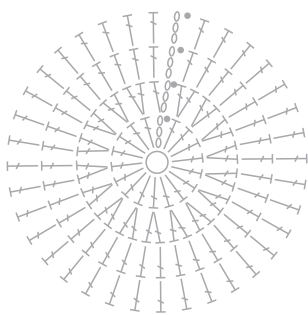

Gráfico 1 - Caseado em 'V'

Gráfico 2 - Caseado Simples

Gráfico 3 - Barrado

Gráfico 4 - Flor

Gráfico 6
Cabeça do Galo

Gráfico 5 - Corpo do Galo

Gráfico 7
Asa do Galo

Gráfico 9
Rabo

Gráfico 8
Crista

Gráfico 10 - Corpo da Galinha

Gráfico 11
Cabeça da Galinha

Gráfico 12
Bico

Gráfico 13
Crista da Galinha

Gráfico 14
Rabo da Galinha

Legenda

- Correntinha
- ⊥ Ponto Alto
- Ponto Baixíssimo
- ∇ Caseado sem espaço
- |○| Caseado Simples
- × Ponto Baixo
- ⊥⊥ Ponto Alto Duplo
- ⊥⊥ Ponto Corrente (Bordado)
- ⊥ Ponto Pena (Bordado)
- Anne (8990)
- Anne (8001)
- Fio Duplo Anne (8990 e 8001)
- Anne (9059)
- Anne (3402)
- Anne (9368)
- Anne (6313)
- Anne (6029)
- Anne (9427)
- Anne (9392)

Esquema de Montagem