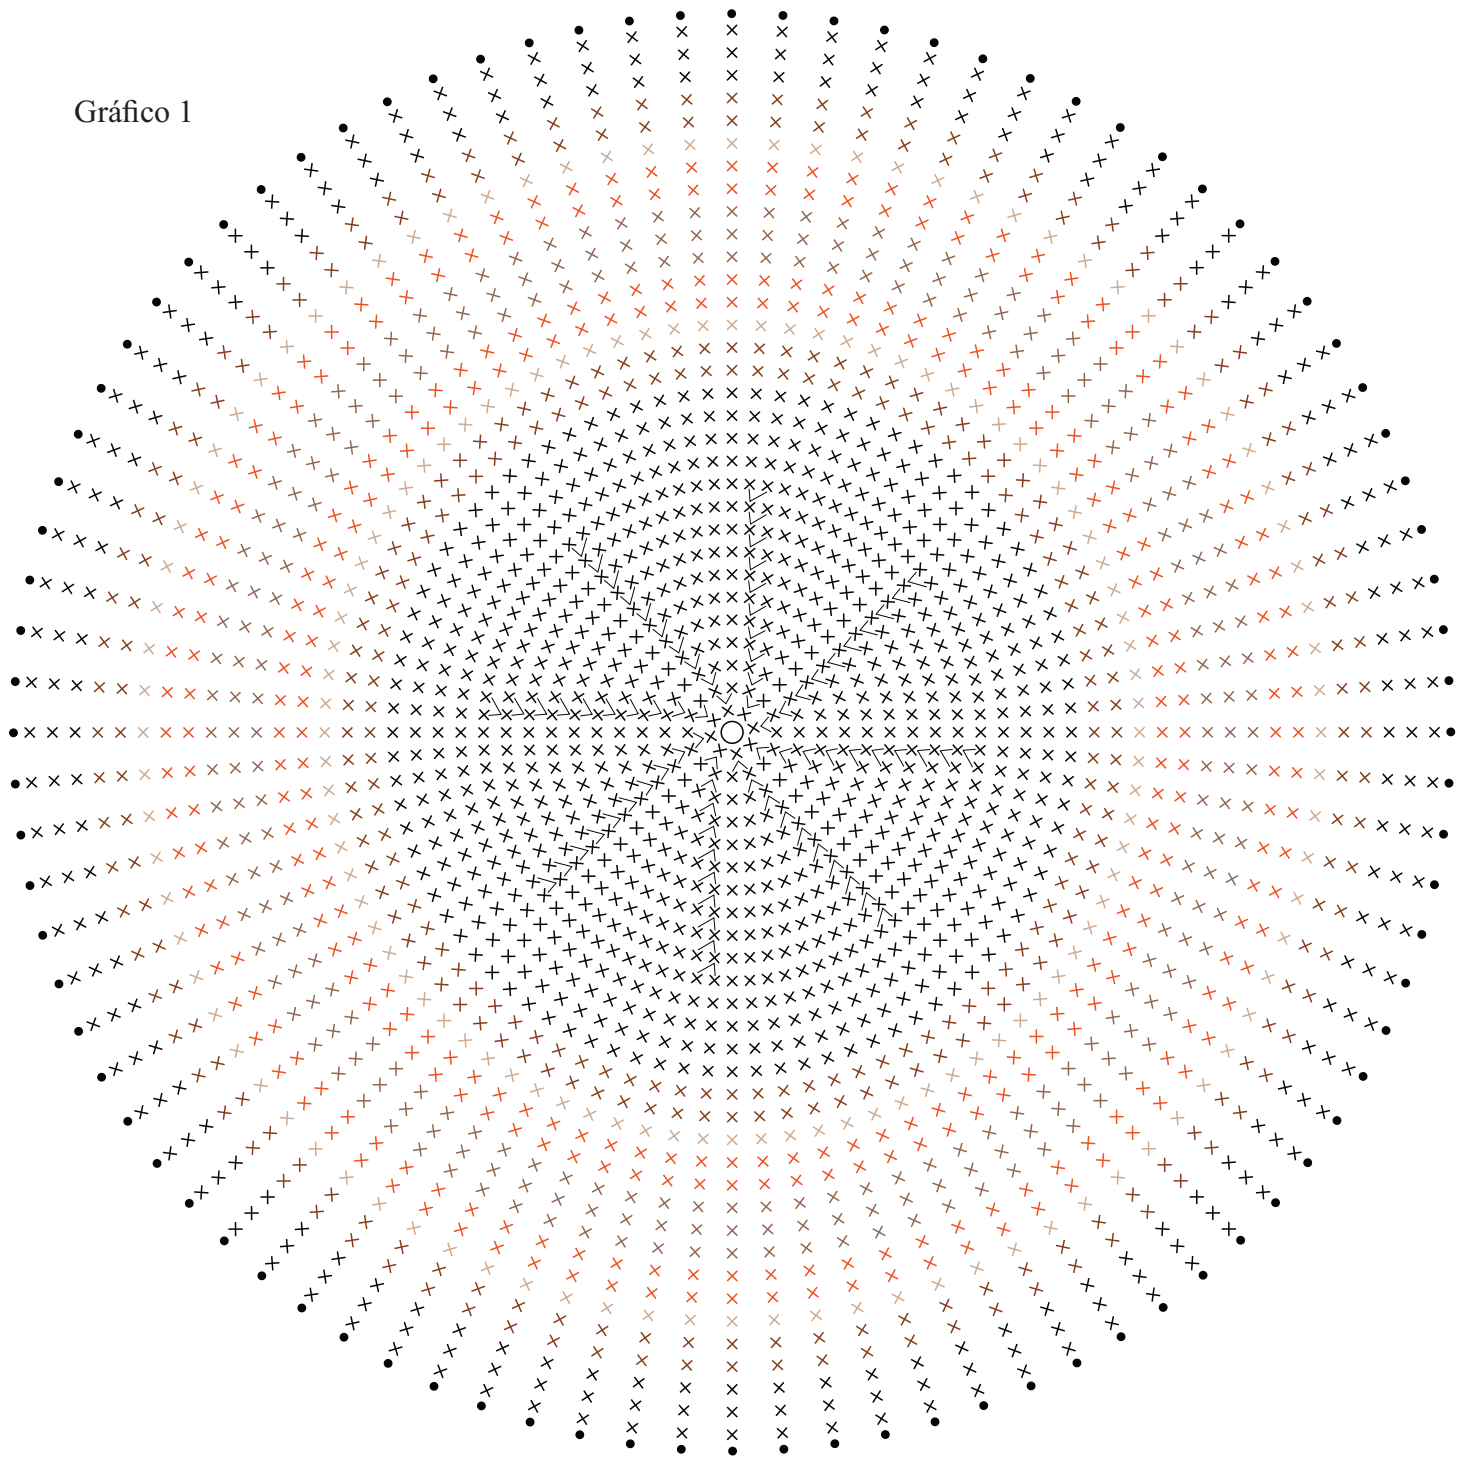

Gráfico 1

Legenda

- Correntinha
- × Ponto Baixo
- Ponto Baixíssimo
- ⊗ 2 pontos baixos no mesmo ponto de base
- Barroco Natural 4/6 (20)
- Barroco Maxcolor (7311)
- Barroco Maxcolor (7603)
- Barroco Maxcolor (4707)
- Barroco Maxcolor (7625)